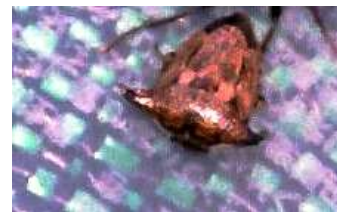

ヨコエビ類

ワラジムシ類

ゴモクムシ類

ツマキヘリカメムシ

育成池周辺で見られた虫

ナミテントウ  
(クスのこも)

ウシカメムシ

ヒゲブトゴミムシダマシ  
(スダジイのこも)

ヨコツナサシガメ  
(クスのこも)

ヒゲブトゴミムシダマシ  
(スダジイのこも)

エサキモンツキカメムシ(シン  
ジュのこも)(スダジイのこも)

こもの中で見られた虫

ヨコツナサシガメの幼虫の群れ(クスの  
名札の裏)

カメノコテントウ(クロガ  
ネモチの札の裏)

クサギカメムシ(クスの名札の裏)

樹種名札の裏に潜っていた虫

スジエビ

モツゴらしい

池の水中の生き物

冬眠中  
のコガタ  
スズメ  
バチ

朽木の中にいた虫たち

ホンドクロオオクチキムシ

カミキリムシ類の幼虫

クワガタ類の幼虫