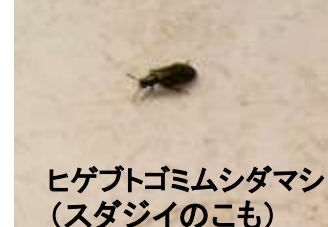

ヨコエビ類

ワラジムシ類

ゴモクムシ類

ツマキヘリカメムシ

育成池周辺で見られた虫

ナミテントウ  
(クスのこも)

ウシカメムシ

ヒゲブトゴミムシダマシ  
(スダジイのこも)

ヨコツナサシガメ  
(クスのこも)

ヒゲブトゴミムシダマシ  
(スダジイのこも)

エサキモンツキカメムシ(シン  
ジュのこも)(スダジイのこも)

こもの中で見られた虫

ヨコツナサシガメの幼虫の群れ(クスの  
名札の裏)

カメノコテントウ(クロガ  
ネモチの札の裏)

クサギカメムシ(クスの名札の裏)

樹種名札の裏に潜っていた虫

スジエビ

モツゴらしい

池の水中の生き物

冬眠中  
のコガタ  
スズメ  
バチ

朽木の中にいた虫たち

ホンドクロオオクチキムシ

カミキリムシ類の幼虫

クワガタ類の幼虫